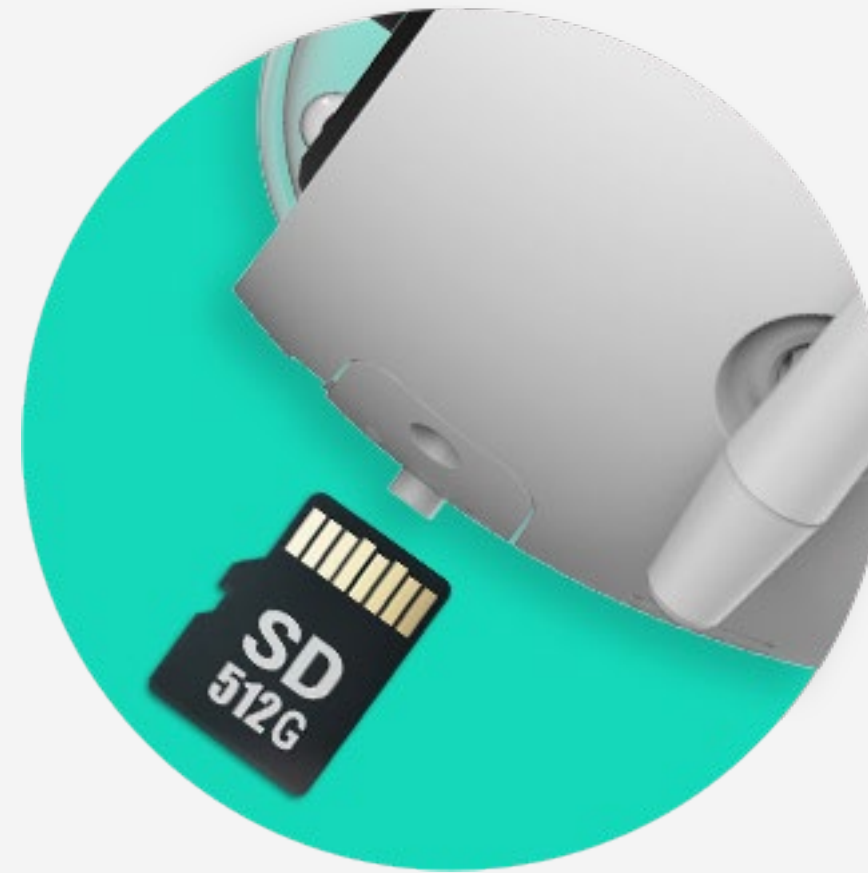

H3 **3K**

Cameră Wi-Fi Smart Home

Protecție de încredere în aer liber cu inteligență suplimentară

Este posibil să fie una dintre camerele de supraveghere cele mai durabile și bogate în funcții. Datorită inteligenței artificiale încorporate, H3 3K trimite notificări mai inteligente. Redând totul în claritate 3K cu viziune color pe timp de noapte, este cea mai potrivită dacă aveți nevoie de o vizualizare mai clară a spațiilor exterioare mari - de la curtea din spate și intrarea în casă, până la ferme familiale și parcări.

Comunicare
bidirecțională

Carcasă din aliaj de
aluminiu de înaltă
rezistență

Design rezistent la
intemperii IP67

Tehnologie video
H.265

Acceptă cardul
MicroSD¹
(până la 256 GB)

Vedeți mult mai multe și fiți la curent cu tot ce se întâmplă

Carcasă metalică pentru condiții dificile

H3 3K dispune de o carcasă cu grad de protecție IP67, fabricată din aliaj de aluminiu rezistent. Camera este pregătită și robustă pentru orice vreme, fie că este ploioasă, furtunoasă sau cu zăpadă.

Opțiuni de stocare mari și sigure, în care puteți avea încredere

Puteți să vă protejați videoclipurile înregistrate pe un card microSD local de până la 512 GB sau să vă abonați la EZVIZ CloudPlay pentru stocare în cloud complet criptată și nelimitată.