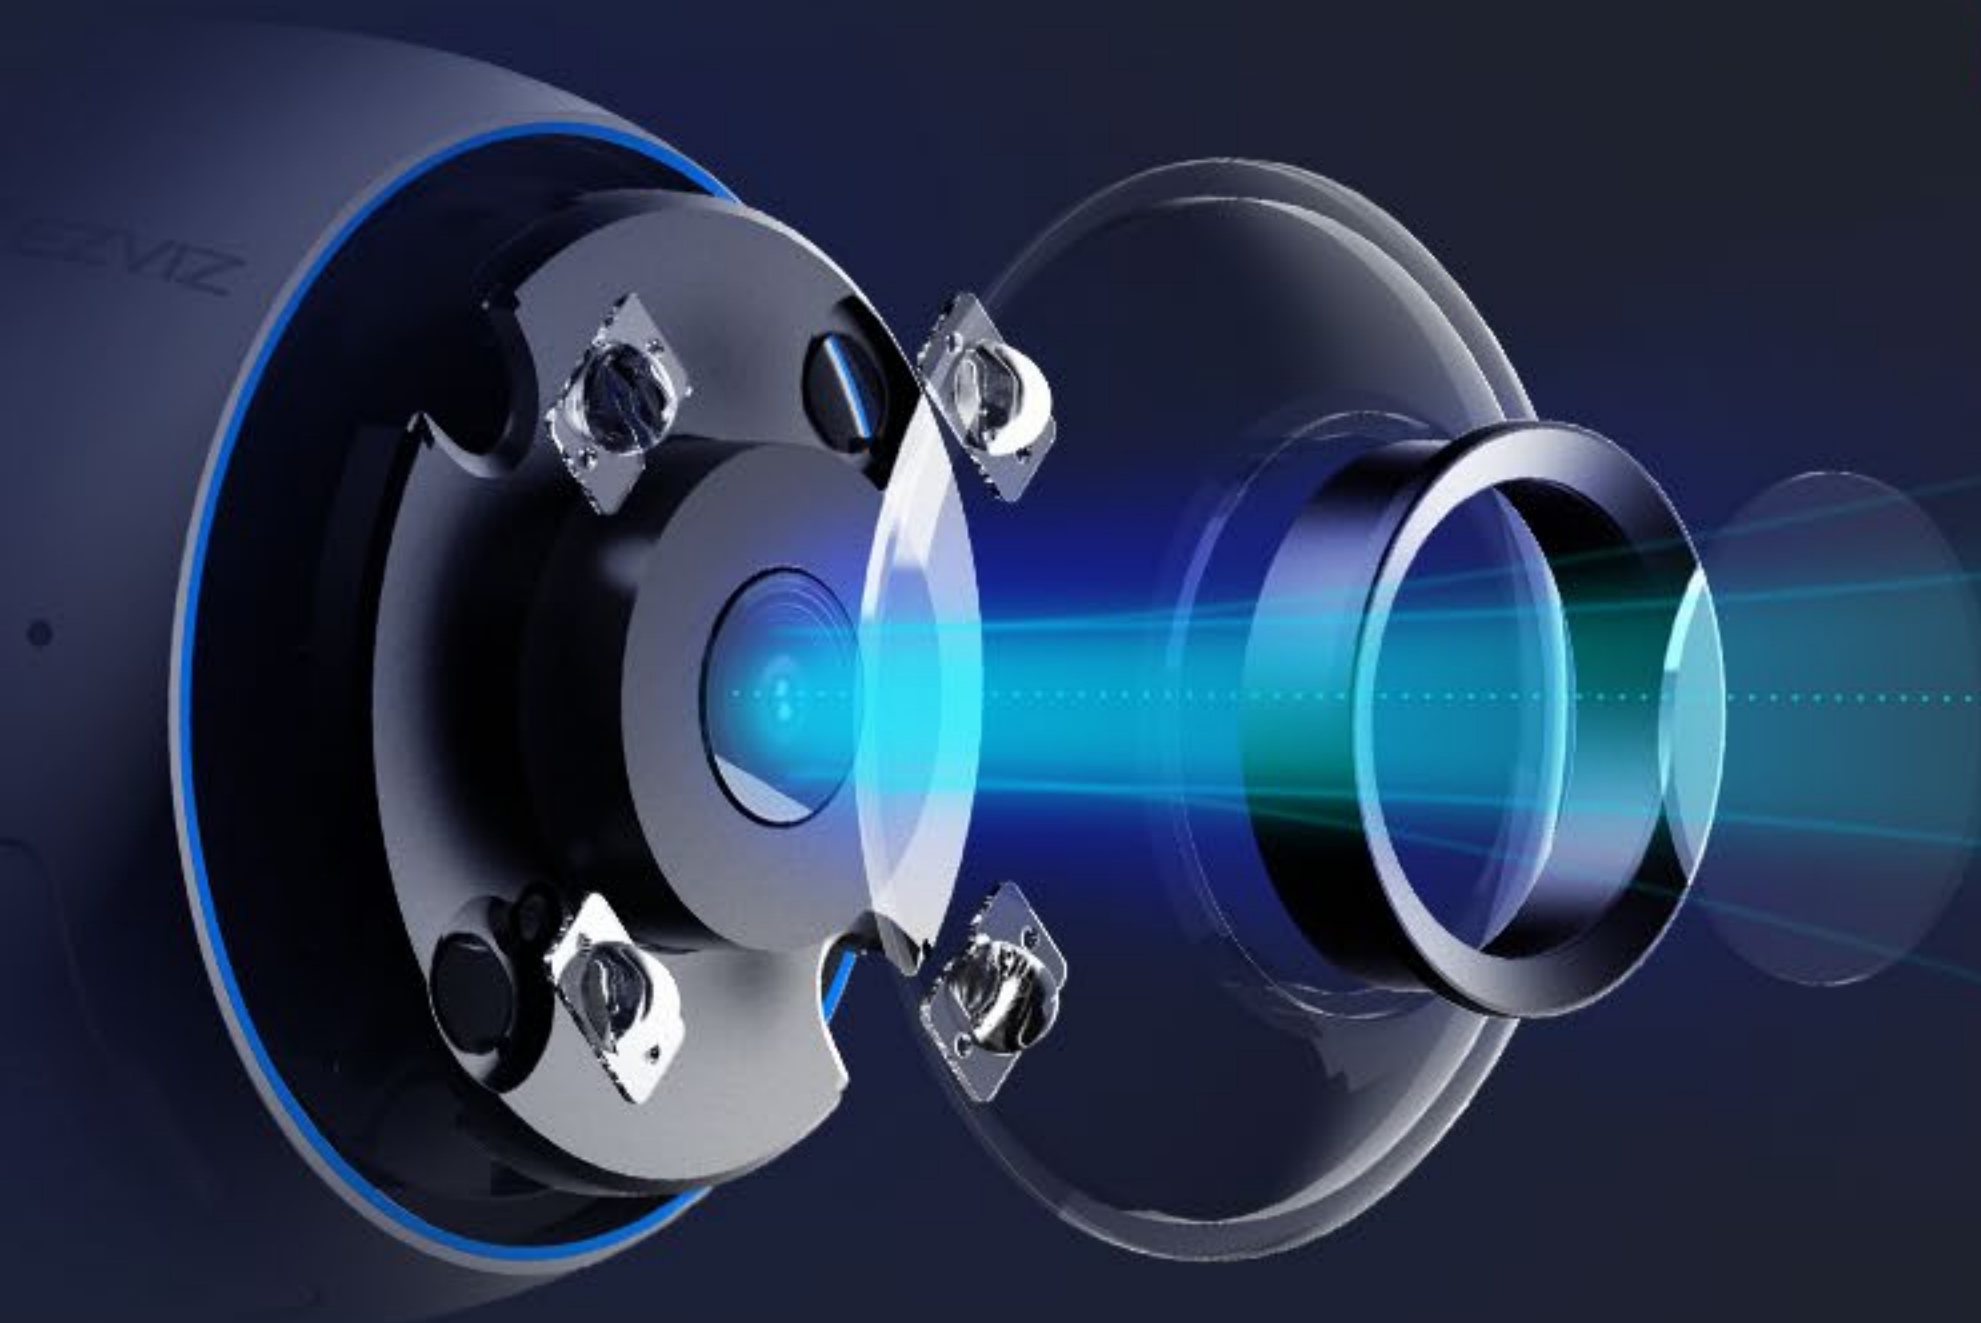

Vedeți mult mai multe și fiți la curent cu tot ce se întâmplă

Cu o claritate video 3K uimitoare, este greu să pierdeți vreun detaliu important. Oriunde și oricând, puteți vizualiza activitățile importante care au loc acasă ca și cum ați fi chiar acolo.

Crisp 3K