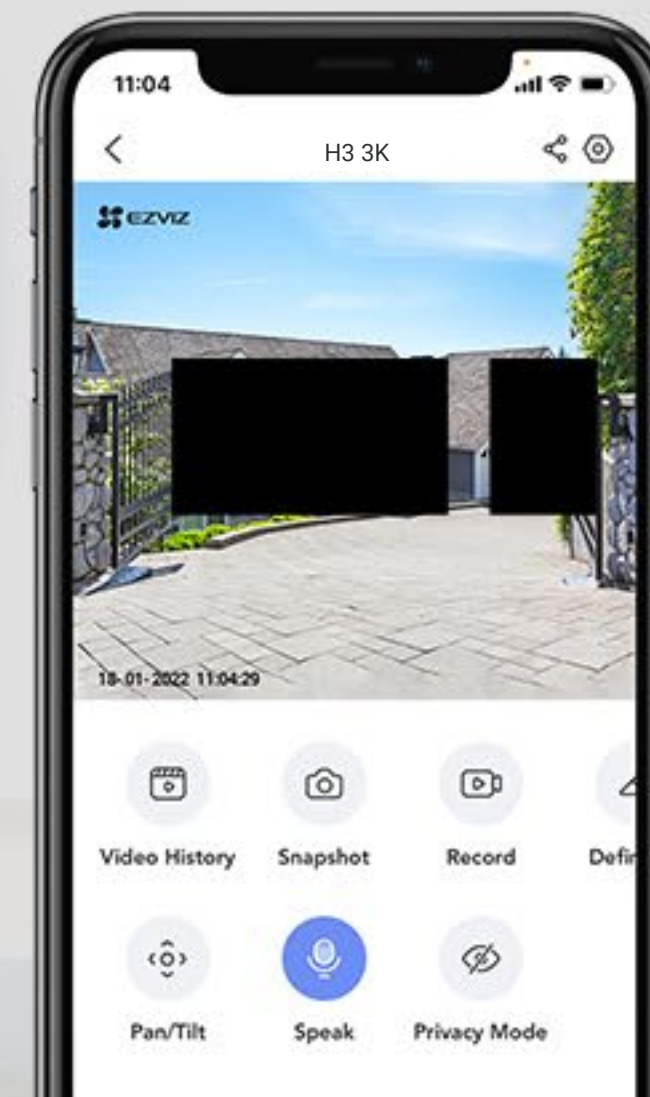

Criptare AES pe
128 de biți

Protocolul de criptare TLS

Autentificare în mai
multe etape

Zona privată

1 Un card de stocare locală trebuie achiziționat separat.

2 Apelul video prin intermediul aplicației aplicației EZVIZ poate fi declanșat numai atunci când camera detectează o mână care face semn cu mâna la o distanță de 3 până la 5 metri în fața ei.