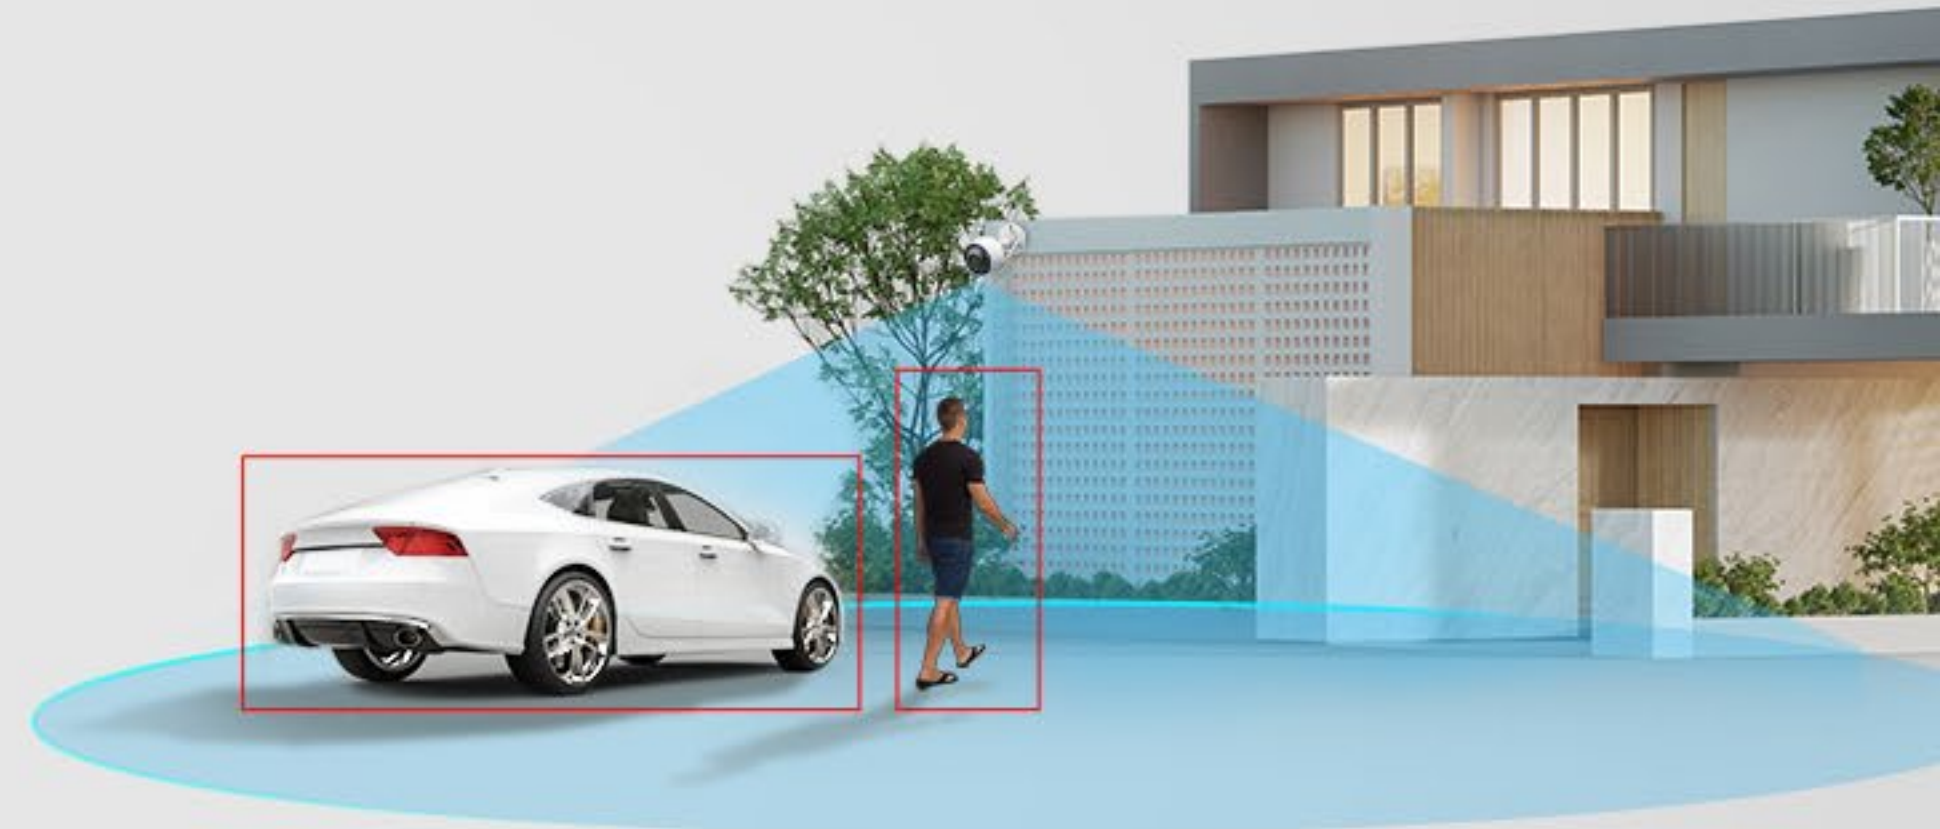

H3 **3K**

Cameră Wi-Fi Smart Home

Protecție de încredere în aer liber cu inteligență suplimentară

Este posibil să fie una dintre camerele de supraveghere cele mai durabile și bogate în funcții. Datorită inteligenței artificiale încorporate, H3 3K trimite notificări mai inteligente. Redând totul în claritate 3K cu viziune color pe timp de noapte, este cea mai potrivită dacă aveți nevoie de o vizualizare mai clară a spațiilor exterioare mari - de la curtea din spate și intrarea în casă, până la ferme familiale și parcări.

Recunoașterea și controlul mâinii care flutură

Detectarea formei omului / vehiculului cu ajutorul AI

Fără taxă de abonament

Primiți notificări mai inteligente

Algoritmul de inteligență artificială încorporat în cameră o ajută să identifice în special persoanele și vehiculele în mișcare. Acesta reduce alertele cauzate de frunzele care cad sau de insectele care zboară și vă informează atunci când cineva parchează în zona proprietății dumneavoastră fără permisiune.

Intrați în contact prin simpla fluturare a mâinii

Oamenii pot face semn cu mâna către cameră pentru a iniția un apel video către telefonul dvs.². Ori de câte ori copiii dvs. se întorc de la școală, vă pot anunța.