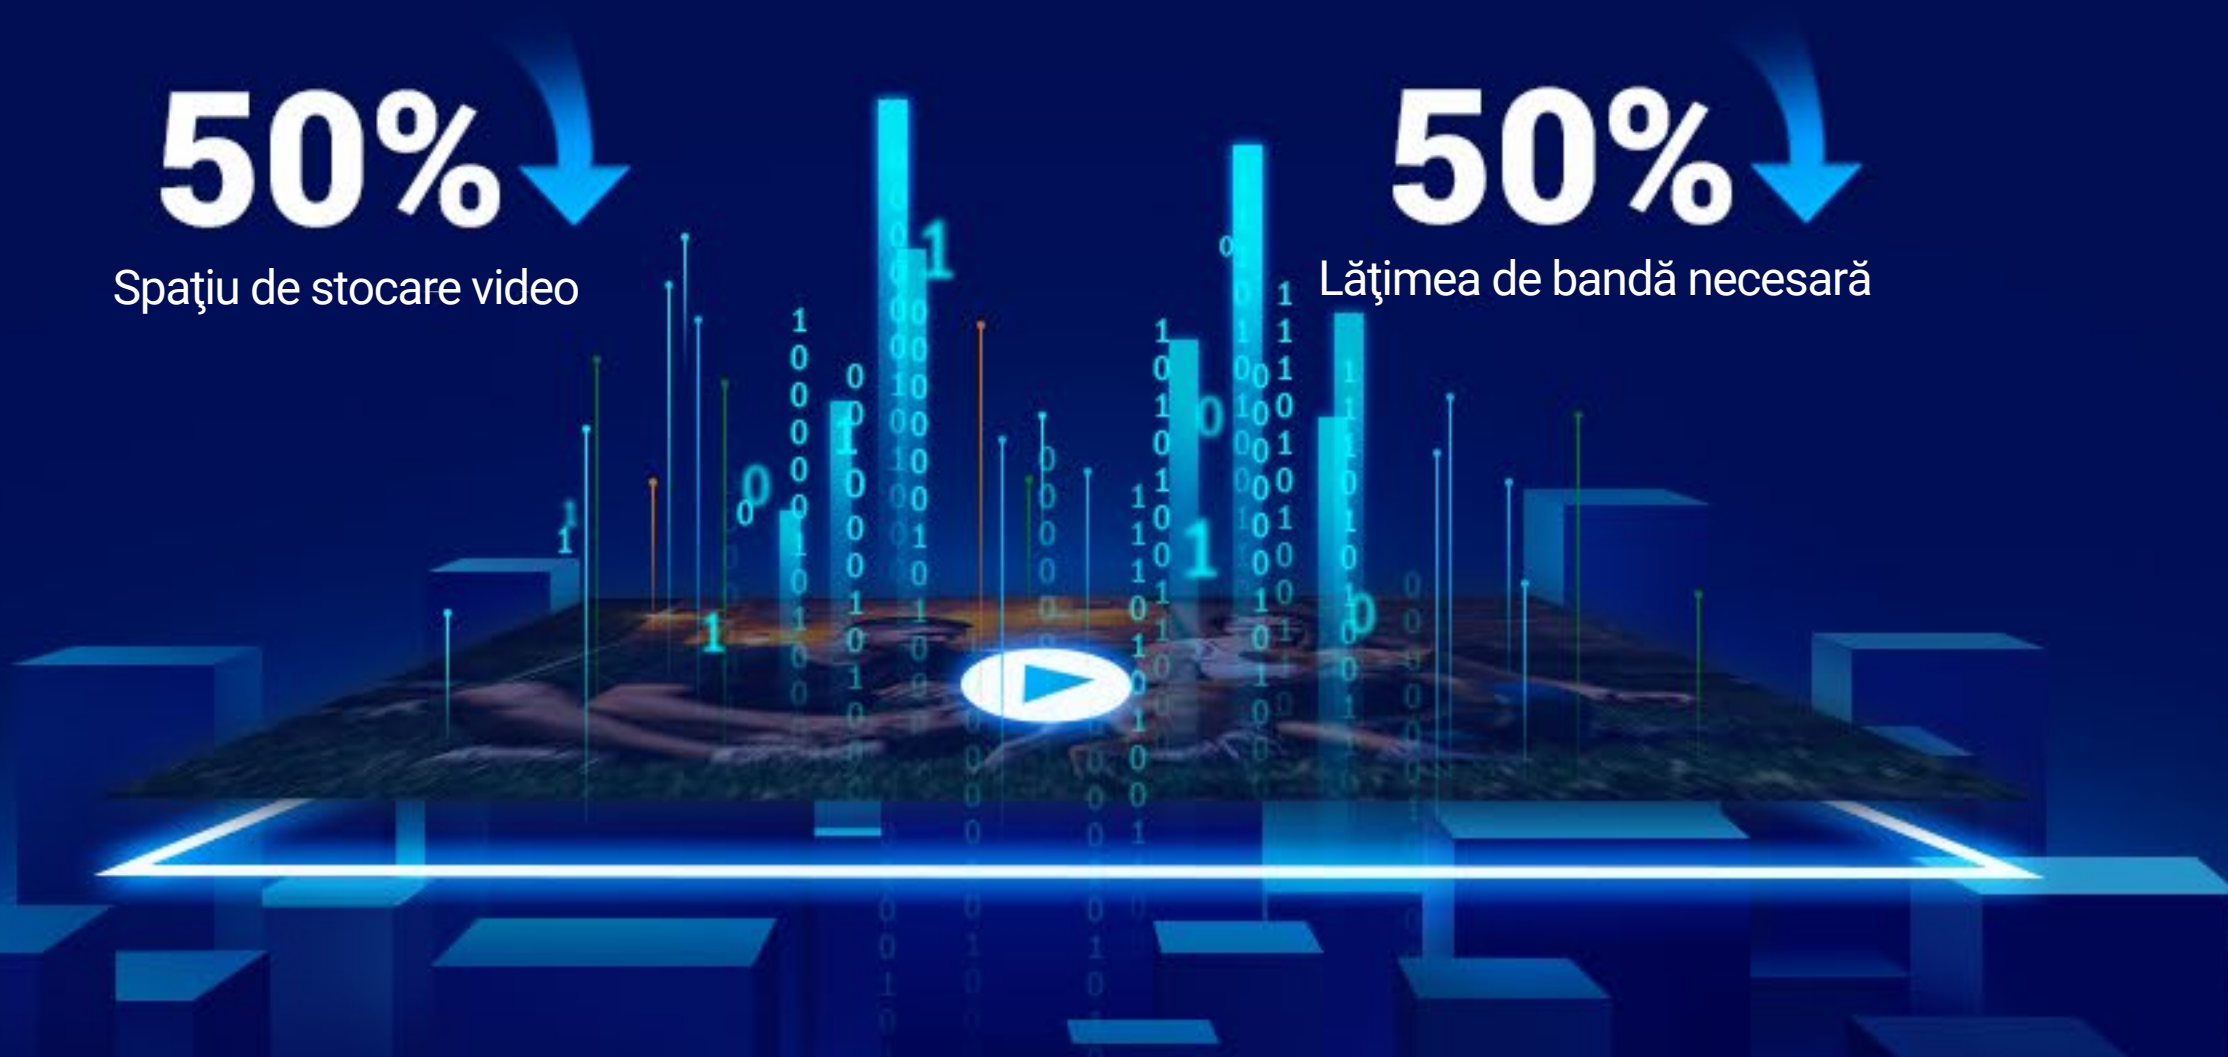

Plăcere de vizionare îmbunătățită cu fișiere video mai mici

În comparație cu tehnologia de compresie video H.264, H.265 creează o experiență de vizionare mai fluidă a videoclipurilor 3K înregistrate. În același timp, nu va trebui să vă faceți griji că fișierele video de mari dimensiuni vă ocupă prea mult spațiu de stocare - tehnologia H.265 reduce dimensiunile acestora cu până la 50%⁵.

50% ↓

Spațiu de stocare video

50% ↓

Lățimea de bandă necesară